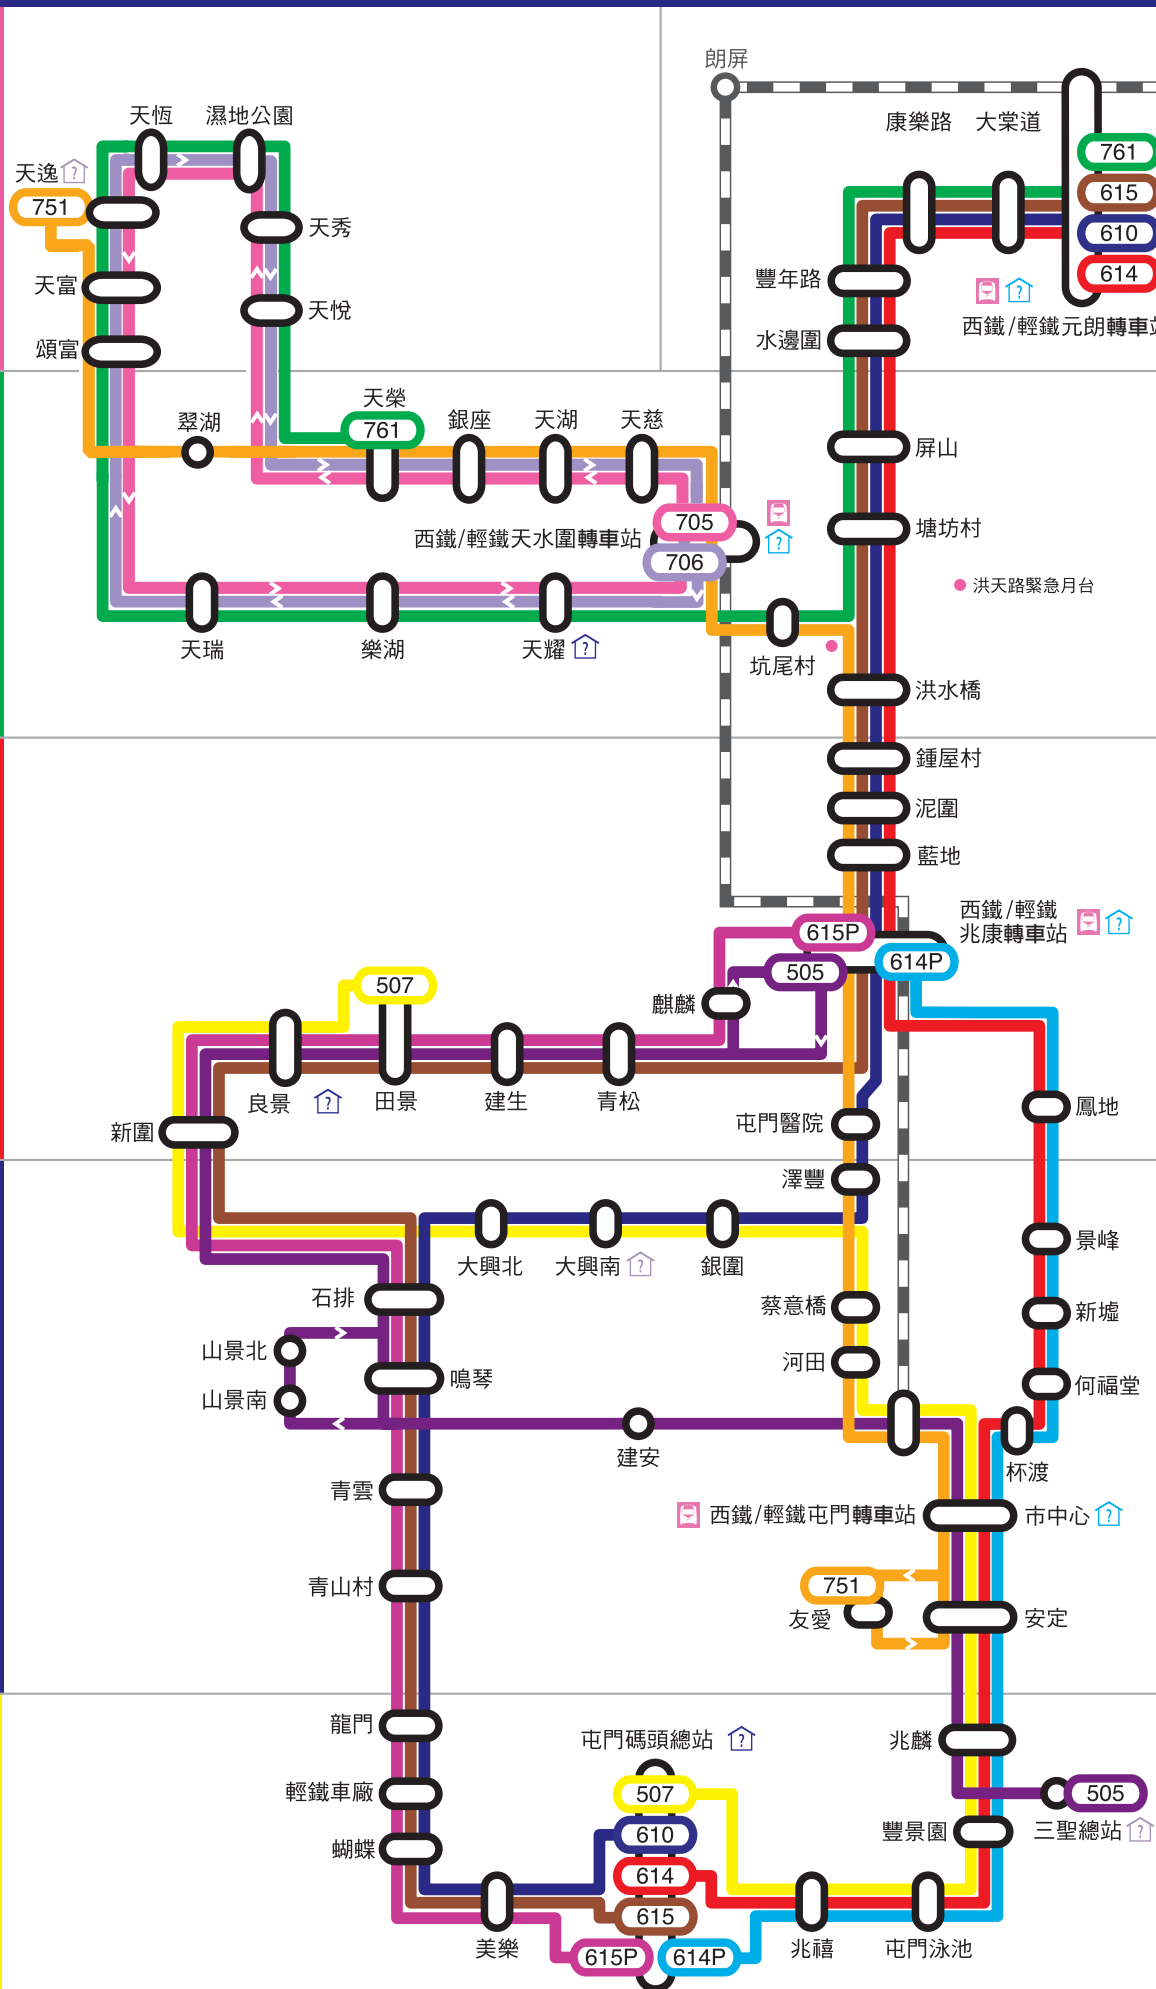

輕鐵路綫圖

5A
4
3
2
1

5

輕鐵路綫

- 505 三聖總站—兆康
- 507 屯門碼頭總站—田景
- 610 屯門碼頭總站—元朗總站
- 614 屯門碼頭總站—元朗總站
- 614P 屯門碼頭總站—兆康
- 615 屯門碼頭總站—元朗總站
- 615P 屯門碼頭總站—兆康
- 705 天水圍循環線
- 706 天水圍循環線
- 751 天逸—友愛
- 761 天榮—元朗總站

- 西鐵路綫
- ✱ 轉乘地鐵
- ⇄ 轉乘西鐵

- 備註：
1. 單程車票及八達通只可單一方向使用，不可作回程／重複車站使用。
 2. 年滿12歲至64歲之乘客（包括學生）必須使用成人車票。3歲至11歲之小童及65歲或以上之長者可使用優惠車票。
(分區收費系統只適用於單程車票)

客務中心
每日開放時間

- ? 上午七時三十分至晚上九時正
- ? 上午七時三十分至晚上七時正
- ? 上午九時至下午一時
- ? 下午二時至下午五時三十分

九鐵諮詢熱線：
2929 3399